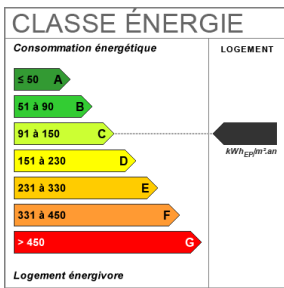

1 sdb

1 sde

Fiche technique du bien

Nombre étages

1

Provision sur charges	40 €
Dépôt de garantie	820 €
Régularisation des charges	Provisionnelles mensuelles avec régularisation annuelle
Jardin	Oui
Fenêtres	PVC Double Vitrage
Assainissement	Tout à l'égout
Salle(s) de bains	1
Salle(s) d'eau	1
WC	2
Cuisine	Aménagée/équipée
Type Chauffage	Individuel
Mécanisme Chauffage	Radiateur
Mode Chauffage	Gaz de ville
Eau chaude	Ballon électrique
Cheminée	Poêle à bois
Nombre de caves	1
Nombre de terrasse	1
Date ERP	2024-11-08 02:16:08
Diagnostic Energétique	Oui

Bilan énergétique

Estimation du coût annuel en énergie pour un usage standard de 1134€ au 01/01/2017

Photos du bien